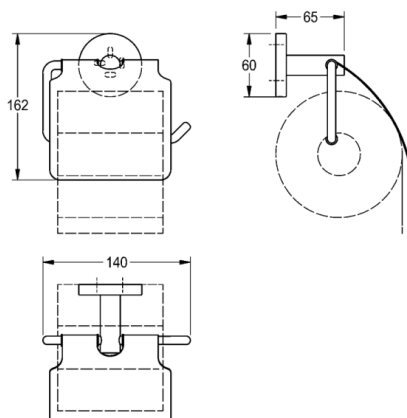

# FIRMUS WC-Rollenhalter

MODELL-LINIE: FIRMUS | FIRX111HP | 2000106289

Accessories Hotelbad | WC-Rollenhalter Hotel

WC-Rollenhalter für Wandmontage, Edelstahl, Oberfläche hochglanzpoliert, für 1 Rolle mit max. 130 mm (D), Edelstahl-Klappabdeckung, runde Abdeckung zum Verbergen der Befestigung der Schrauben mit Bohrung auf Unterseite zur Anbringung, inklusive Edelstahlschrauben und Dübel.

Abmessungen 140 x 162 x 65 mm (B x H x T)

## Technische Daten

|                       |                             |
|-----------------------|-----------------------------|
| Gesamttiefe           | 65.00 mm                    |
| Gesamthöhe            | 162.00 mm                   |
| Gesamtbreite          | 140.00 mm                   |
| Material              | Edelstahl                   |
| Materialtyp           | 1.4301 Chromnickelstahl V2A |
| Art der Montage       | Wandmontage                 |
| Oberflächenbehandlung | hochglanzpoliert            |
| Art der Befestigung   | geschraubt                  |
| Füllmenge             | 1.00000                     |
| Schloss               | kein Schloss                |
| Spindel               | nein                        |