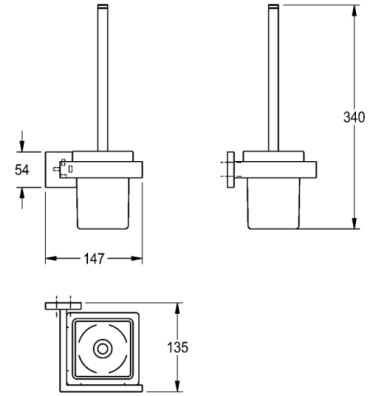

# CUBUS WC-Bürstenhalter

MODELL-LINIE: CUBUS | CUBX005HP | 2000106353

Accessories Hotelbad | WC-Bürstenhalter Hotel

WC-Bürstenhalter für Wandmontage, Edelstahlgriff mit Nylonbürste, Oberfläche hochglanzpoliert, quadratischer Glasbecher, quadratische Abdeckung zum Verbergen der Befestigung der Schrauben mit Bohrung auf Unterseite zur Anbringung, inklusive Edelstahlschrauben und Dübel.

Abmessungen 147 x 340 x 135 mm (B x H x T)

## Technische Daten

Gesamttiefe	135.00 mm
Gesamthöhe	340.00 mm
Gesamtbreite	147.00 mm
Material	Edelstahl
Materialtyp	1.4301 Chromnickelstahl V2A
Art der Montage	Wandmontage
Oberflächenbehandlung	hochglanzpoliert
Art der Befestigung	geschraubt
Bürstenfarbe	weiss
Bürstenart	Nylon