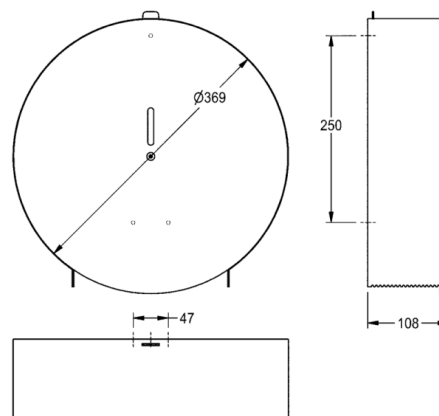

Jumbo toiletrolhouder

MODELLIJN: ACCESSOIRES | CHRX670 | 2000057141

Accessoires | Toiletrolhouders

Jumbo toiletrolhouder voor wandopbouw, van roestvrij staal, oppervlak zijdemat, materiaaldikte 0,9 mm, gesloten behuizing met kijkvenster, papierafgifte met 2 afscheurranden, vergrendeling met inbuschroef, voor 1 grote rol van max. 350 mm diameter, inclusief roestvrijstalen schroeven en pluggen.

Afmetingen 369 x 369 x 108 mm (B x H x D)

TECHNICAL DATA

Materiaaldikte	0.90 mm
Totale diepte	108.00 mm
Totale hoogte	369.00 mm
Totale breedte	369.00 mm
Maximale diepte/diameter van navulling	350.00 mm
Maximale breedte navulling	100.00 mm
Materiaal	Roestvrij staal
Materiaalcode	1.4301 Chroomnikkelstaal V2A
Type montage	Wandmontage
Oppervlakafwerking	Satin finished
Type bevestiging	Geschroefd
Vulhoeveelheid	1.00000
Vul hoeveelheid verkoopseenheid	Rollen
Slot	Spindel slot
Spindel	Ja