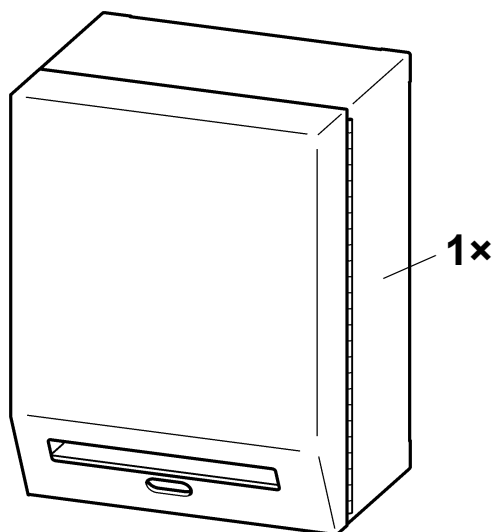

## RODX630

7612210067372

290 × 390 × 224

[www.franke.com](http://www.franke.com)  
[www.franke.at](http://www.franke.at)

<b>EN</b> Technical data Power supply	Battery 4x 1,5 V D	<b>FR</b> Données techniques Alimentation en tension	Pile 4x 1,5 V D
<b>DE</b> Technische Daten Spannungsversorgung	Batterie 4x 1,5 V D	<b>ES</b> Datos técnicos Alimentación de corriente	Pila 4x 1,5 V D
<b>NL</b> Technische gegevens Voedingsspanning	Batterij 4x 1,5 V D	<b>PL</b> Dane techniczne Zasilanie elektryczne	Bateria 4x 1,5 V D
<b>SV</b> Tekniska data Spänningsförsörjning	Batteri 4x 1,5 V D	<b>FI</b> Tekniset tiedot Jännitteensyöttö	Paristo 4x 1,5 V D
<b>IT</b> Specifiche tecniche Alimentazione di tensione	Batterie 4x 1,5 V D	<b>RU</b> Технические характеристики напряжение питания	четыре батарей 1,5 В Д
<b>CS</b> Technické údaje Napájecí napětí	čtyři kusů baterií 1,5 V D	<b>HU</b> Műszaki adatok Feszültségellátás	Elem 4x 1,5 V D
<b>EL</b> Τεχνικά στοιχεία Τάση τροφοδοσίας	Μπαταρίες 4x 1,5 V Δ	<b>RO</b> Date tehnice Tensiunea de alimentare	Baterie 4x 1,5 V D