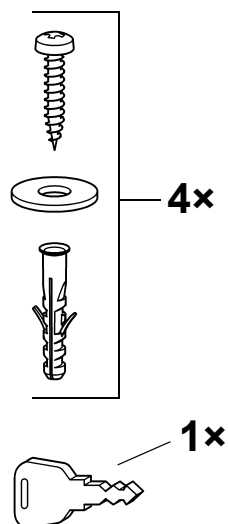

## RODX630

7612210067372

290 × 390 × 224

[www.franke.com](http://www.franke.com)  
[www.franke.at](http://www.franke.at)

<b>EN</b> Technical data Power supply	Battery 4x 1,5 V D	<b>FR</b> Données techniques Alimentation en tension	Pile 4x 1,5 V D
<b>DE</b> Technische Daten Spannungsversorgung	Batterie 4x 1,5 V D	<b>ES</b> Datos técnicos Alimentación de corriente	Pila 4x 1,5 V D
<b>NL</b> Technische gegevens Voedingsspanning	Batterij 4x 1,5 V D	<b>PL</b> Dane techniczne Zasilanie elektryczne	Bateria 4x 1,5 V D
<b>SV</b> Tekniska data Spänningsförsörjning	Batteri 4x 1,5 V D	<b>FI</b> Tekniset tiedot Jännitteensyöttö	Paristo 4x 1,5 V D
<b>IT</b> Specifiche tecniche Alimentazione di tensione	Batterie 4x 1,5 V D	<b>RU</b> Технические характеристики напряжение питания	четыре батарей 1,5 В Д
<b>CS</b> Technické údaje Napájecí napětí	čtyři kusů baterií 1,5 V D	<b>HU</b> Műszaki adatok Feszültségellátás	Elem 4x 1,5 V D
<b>EL</b> Τεχνικά στοιχεία Τάση τροφοδοσίας	Μπαταρίες 4x 1,5 V Δ	<b>RO</b> Date tehnice Tensiunea de alimentare	Baterie 4x 1,5 V D