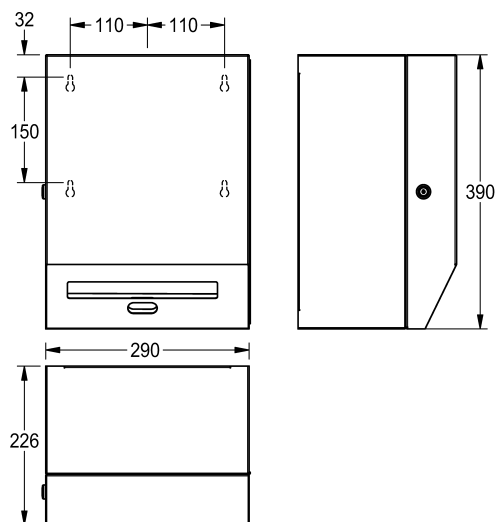

## RODX630

7612210067372

290 × 390 × 224

[www.franke.com](http://www.franke.com)  
[www.franke.at](http://www.franke.at)

<b>EN</b> Technical data Power supply	Battery 4x 1,5 V D	<b>FR</b> Données techniques Alimentation en tension	Pile 4x 1,5 V D
<b>DE</b> Technische Daten Spannungsversorgung	Batterie 4x 1,5 V D	<b>ES</b> Datos técnicos Alimentación de corriente	Pila 4x 1,5 V D
<b>NL</b> Technische gegevens Voedingsspanning	Batterij 4x 1,5 V D	<b>PL</b> Dane techniczne Zasilanie elektryczne	Bateria 4x 1,5 V D
<b>SV</b> Tekniska data Spänningsförsörjning	Batteri 4x 1,5 V D	<b>FI</b> Tekniset tiedot Jännitteensyöttö	Paristo 4x 1,5 V D
<b>IT</b> Specifiche tecniche Alimentazione di tensione	Batterie 4x 1,5 V D	<b>RU</b> Технические характеристики напряжение питания	четыре батарей 1,5 В Д
<b>CS</b> Technické údaje Napájecí napětí	čtyři kusů baterií 1,5 V D	<b>HU</b> Műszaki adatok Feszültségellátás	Elem 4x 1,5 V D
<b>EL</b> Τεχνικά στοιχεία Τάση τροφοδοσίας	Μπαταρίες 4x 1,5 V Δ	<b>RO</b> Date tehnice Tensiunea de alimentare	Baterie 4x 1,5 V D