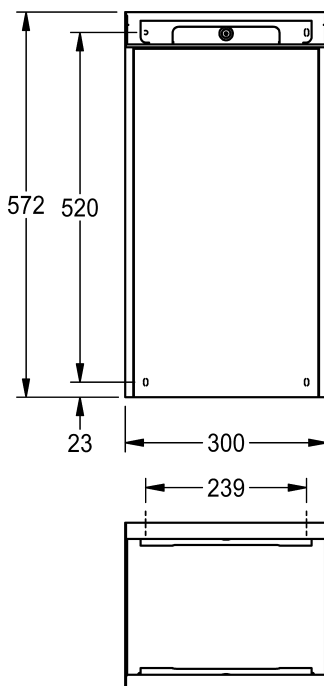

Montage- und Betriebsanleitung

EN Installation and operating instructions
ES Instrucciones de montaje y servicio
CS Návod pro montáž a provoz
FR Notice de montage et de mise en service

NL Montage- en bedrijfsinstructies
PL Instrukcja montażu i obsługi
SV Monterings- och driftinstruktion
HU Szerelési és használati útmutató
FI Asennus- ja käyttöohje

EL Συναρμολόγηση και οδηγίες λειτουργίας
IT Istruzioni per il montaggio e l'uso
RO Montaj și instrucțiuni de funcționare
RU Инструкция по монтажу и вводу в эксплуатацию

EXOS605X
7612210257360
2030022928
300 × 573 × 250

EXOS605B
7612210257421
2030022929
300 × 573 × 250

EXOS605W
7612210257438
2030025228
300 × 573 × 250