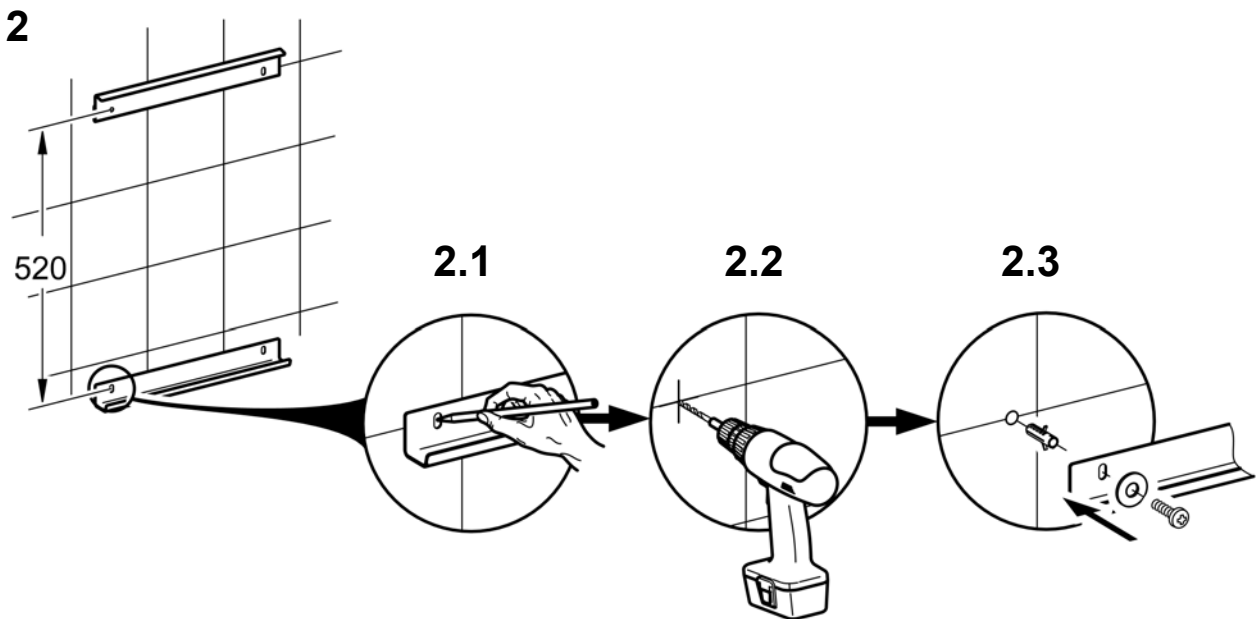

Montage

EN Installation
FR Montage
ES Montaje
CS Montáž

NL Montage
PL Montaż
SV Montering
HU Szerelés
FI Asennus

EL Συναρμολόγηση
IT Montaggio
RU Монтаж
RO Montaj