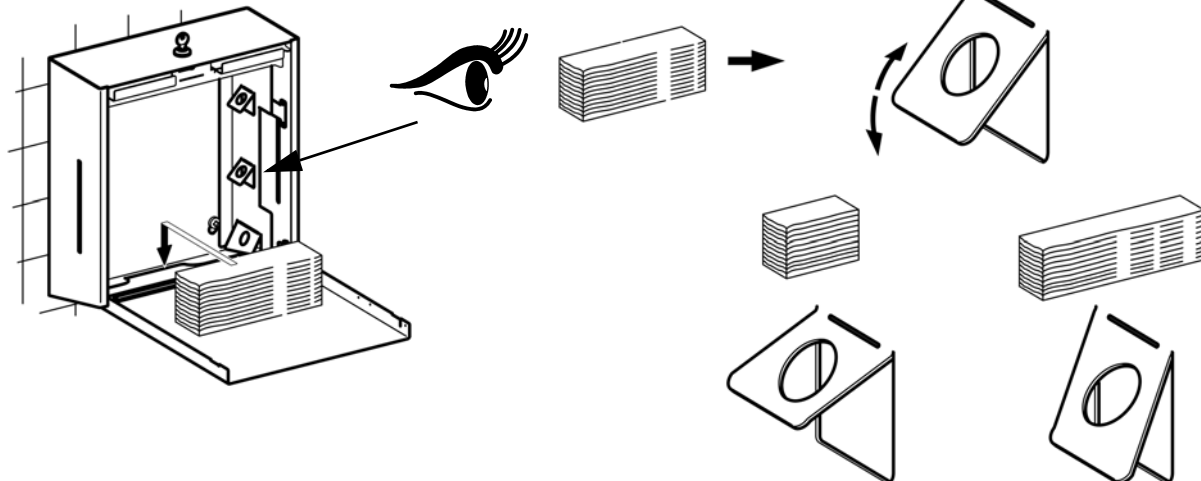

Papier nachfüllen

EN Refill paper
FR Ajouter du papier
ES Rellenar papel
CS Doplnit papír

NL Papier bijvullen
PL Uzupelnij papier
SV Fyll på papper
HU Papír utántöltése
FI Paperin uudelleen täyttö

EL Συμπλήρωση χαρτιού
IT Ricaricare carta
RU Дозаправить бумагу
RO Introduceți hârtie

1

2

3

4

5