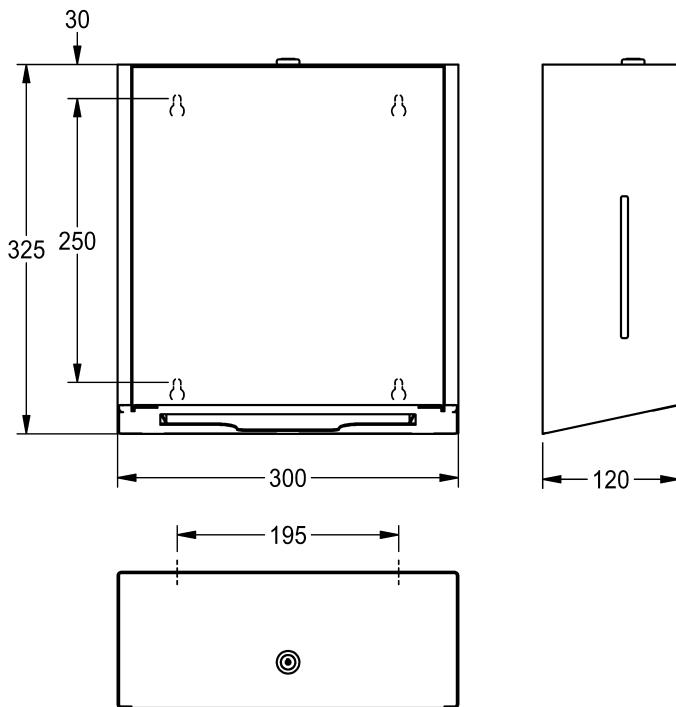

Montage- und Betriebsanleitung

EN Installation and operating instructions
ES Instrucciones de montaje y servicio
CS Návod pro montáž a provoz
FR Notice de montage et de mise en service

NL Montage- en bedrijfsinstructies
PL Instrukcja montażu i obsługi
SV Monterings- och driftinstruktion
HU Szerelési és használati útmutató
FI Asennus- ja käyttöohje

EL Συναρμολόγηση και οδηγίες λειτουργίας
IT Istruzioni per il montaggio e l'uso
RO Montaj și instrucțiuni de funcționare
RU Инструкция по монтажу и вводу в эксплуатацию

EXOS600X
7612210257377
2030022933
300 × 326 × 120

EXOS600B
7612210257452
2030022934
300 × 326 × 120

EXOS600W
7612210257469
2030025229
300 × 326 × 120