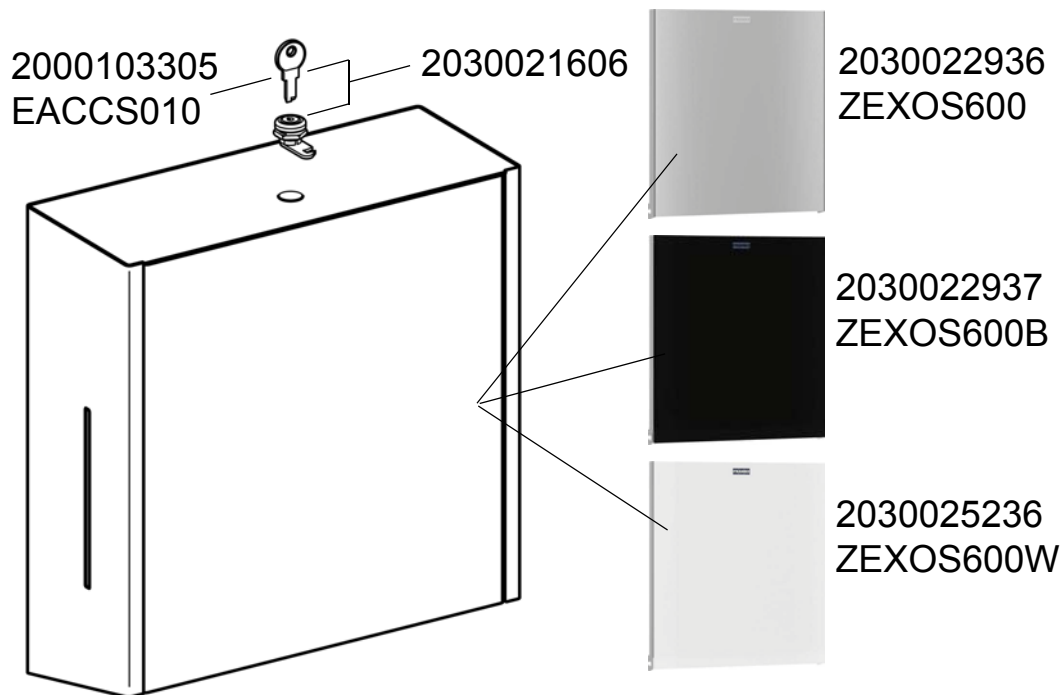

Ersatzteile

EN Replacement parts
FR Pièces de rechange
ES Piezas de recambio
CS Náhradní díly

NL Reserveonderdelen
PL Części zamienne
SV Reservdelar
HU Pótalkatrészek
FI Varaosat

EL Ανταλλακτικά
IT Pezzi di ricambio
RU Запчасти
RO Piese de schimb