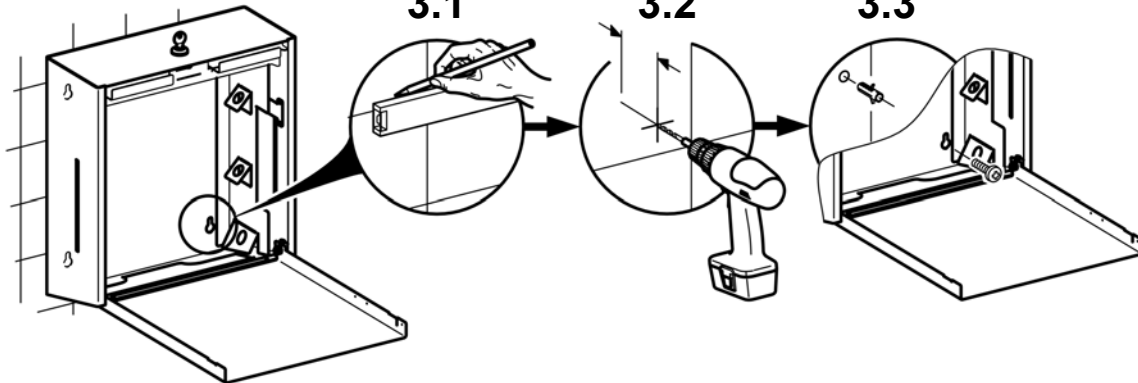

www.franke.com
www.franke.at

Montage

EN Installation
FR Montage
ES Montaje
CS Montáž

NL Montage
PL Montaż
SV Montering
HU Szerelés
FI Asennus

EL Συναρμολόγηση
IT Montaggio
RU Монтаж
RO Montaj

1

2

3

4

5