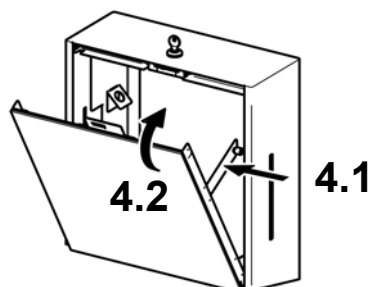

Papier nachfüllen

EN Refill paper
FR Ajouter du papier
ES Rellenar papel
CS Doplnit papír

NL Papier bijvullen
PL Uzupelnij papier
SV Fyll på papper
HU Papír utántöltése
FI Paperin uudelleen täyttö

EL Συμπλήρωση χαρτιού
IT Ricaricare carta
RU Дозаправить бумагу
RO Introduceți hârtie

1

2

3

4

5