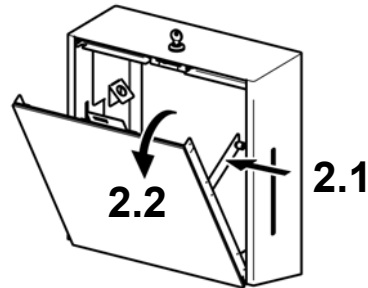

www.franke.com
www.franke.at

Montage

EN Installation
FR Montage
ES Montaje
CS Montáž

NL Montage
PL Montaż
SV Montering
HU Szerelés
FI Asennus

EL Συναρμολόγηση
IT Montaggio
RU Монтаж
RO Montaj

1

2

3

4

5