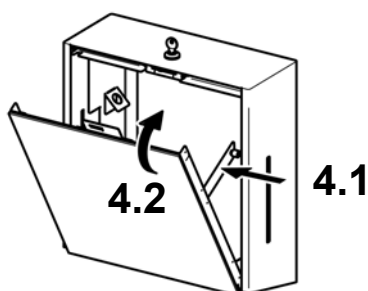

www.franke.com
www.franke.at

Montage

EN Installation
FR Montage
ES Montaje
CS Montáž

NL Montage
PL Montaż
SV Montering
HU Szerelés
FI Asennus

EL Συναρμολόγηση
IT Montaggio
RU Монтаж
RO Montaj

1

2

3

4

5