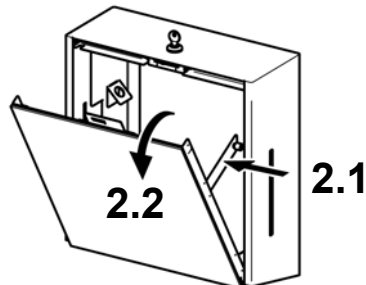

Papier nachfüllen

EN Refill paper
FR Ajouter du papier
ES Rellenar papel
CS Doplnit papír

NL Papier bijvullen
PL Uzupelnij papier
SV Fyll på papper
HU Papír utántöltése
FI Paperin uudelleen täyttö

EL Συμπλήρωση χαρτιού
IT Ricaricare carta
RU Дозаправить бумагу
RO Introduceți hârtie

1

2

3

4

5