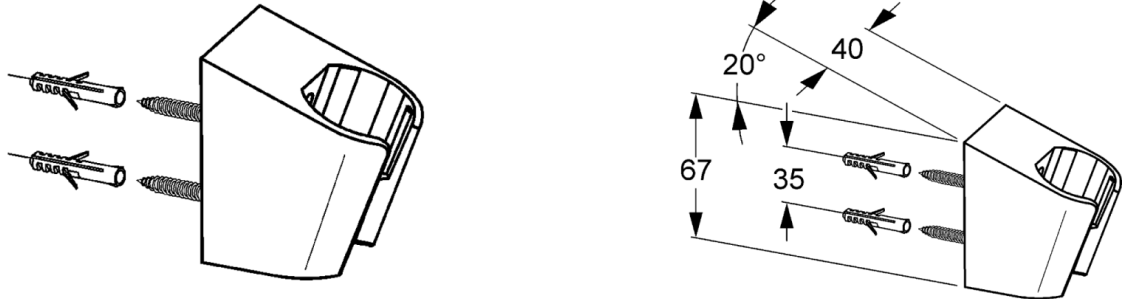

Installazione a parete

LINEA DI MODELLO: EMERGENCYSHOWERS | FAID905 | 2000103189

Ricambi | Ricambi per docce d'emergenza

Staffa a parete in plastica bianca, incluse viti di fissaggio. Adatta al fissaggio dei lavaocchi e viso FAID100, FAID101, FAID102, FAID103.

Dati tecnici

Capacità	1.00000
Quantità UOM	Pezzi