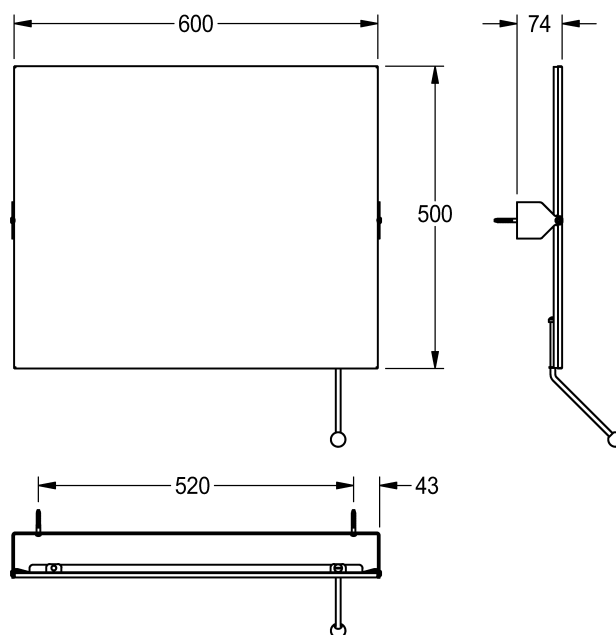

## CNTX91

2000057509

7612210056604

600 × 500 × 74

ZMI\_001\_2000057509-CNTX91\_#SALL\_#AQU\_#V1.fm / 13.11.13

www.franke.com  
www.franke.at