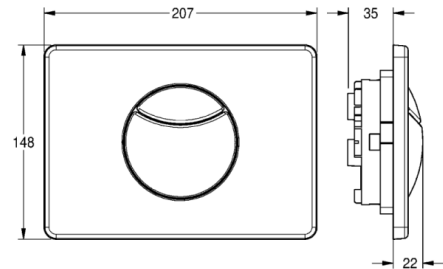

Placa de accionamiento con 2 botones

LÍNEA DEL MODELO: FLUSHING-TAPS-CONV | AQUA555 | 2000067493

Sistemas de descarga | Fluxores para cisternas

Placa de accionamiento para cisterna de instalación a pared, operación frontal, doble descarga o inicio/parada, consistente en botón, mecanismo, marco de instalación, vástagos de fijación y tornillo de seguridad.

Dimensiones 207 x 148 mm (A x H)

De acero inoxidable

Datos técnicos

Profundidad	22.00 mm
Altura	148.00 mm
Anchura total	207.00 mm
Acabado de superficie	Acabado satinado
Material	Acero inoxidable
Mecanismo de activación	manual
Código cubierta	acero al cromo níquel
Acabado de superficie de cubierta	Cepillado
Tipo de descarga	Cisterna para WC