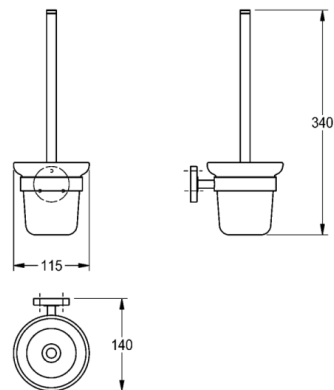

Portaescobillas para inodoro MEDIUS

LÍNEA DEL MODELO: MEDIUS | MEDX005HP | 2000106249

Hoteles y Residencial | Portaescobillas

Portaescobillas para montaje en pared, mango de acero inoxidable con escobilla de nailon, superficie de alto brillo, vaso de cristal, tapa redondeada para ocultar los tornillos de fijación, incluye pasadores y tornillos de acero inoxidable.

Dimensiones 115 x 340 x 140 mm (L x A x P)

Datos técnicos

Profundidad	140.00 mm
Altura	340.00 mm
Anchura total	115.00 mm
Material	Acero inoxidable
Código	1.4301 acero al cromo níquel
Tipo de montaje	Montaje a pared
Acabado de superficie	Pulido brillo
Tipo de fijación	Tornillo
Color de escobilla	Blanco
Tipo de cepillo	Nilon