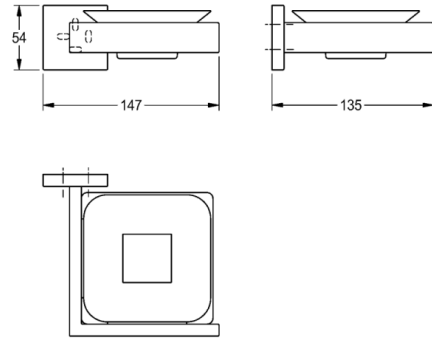

Jabonera CUBUS

LÍNEA DEL MODELO: CUBUS | CUBX007HP | 2000106357

Hoteles y Residencial | Vaso y jabonera

Jabonera para montaje en pared, acero inoxidable, superficie de alto brillo, plato de cristal, tapa cuadrada para ocultar los tornillos de fijación con orificio en la parte inferior para facilitar el montaje, incluye pasadores y tornillos de acero inoxidable.

Dimensiones 147 x 54 x 135 mm (L x A x P)

Datos técnicos	
Profundidad	135.00 mm
Altura	54.00 mm
Anchura total	147.00 mm
Material	Acero inoxidable
Código	1.4301 acero al cromo níquel
Tipo de montaje	Montaje a pared
Acabado de superficie	Pulido brillo
Tipo de fijación	Tornillo