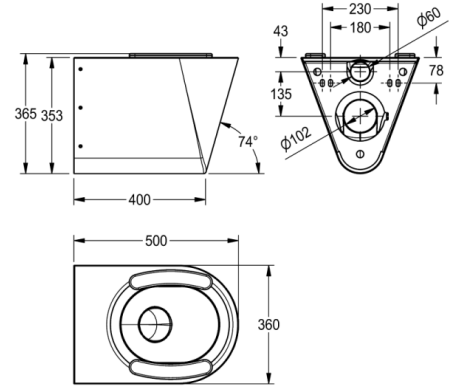

CAMPUS WC -istuिन sektoreilla

SARJA: CAMPUS | CMPX592S | 205.0000.004

Urinaalit / WC | WC

Seinälle asennettava WC -istuin, ruostumaton teräs, satiinipinta, materiaalin vahvuus 1,6 mm, huuhtelu EN 997 -standardin mukainen, piilotettu huuhtelupinta min. 4 litran huuhtelukapasiteetti, halkaisijaltaan 100 mm halkaisijaltaan vaakasuoralla P vesilukko, painettu istuinalue, joka on kartiomainen keskelle, kaikki reunat kaarevat ja kiinnitys toimitukseen kuuluvalla asennuslevyllä EN 33 mukaan, sisältää turvaruuvit. 4 litran huuhtelu EN997 hyväksyty.

Istuinsektoreilla

Mitat 360 x 353 x 500 mm (L x K x S)

Tekniset tiedot

Materiaalin vahvuus	1.60 mm
Kokonaissyvyys	500.00 mm
Kokonais korkeus	365.00 mm
Kokonais leveys	360.00 mm
Materiaali	STAINLESS-STEEL
Rst teräslaji	1.4301 Kromi-Nikkeli teräs V2A
Asennus tapa	Seinäasennus
Pinnan viimeistely	Satiinipintainen
Ulostuloaukon halkaisija	DN 100
Sisääntuloaukon koko	DN 55
WC:n tyyppi	Synteettiset istuinsektorit
WC:n tyyppi	Seinällä oleva
Minimi virtaus kapasiteetti	4.00 litra
WC istuinkannen väri	Harmaa