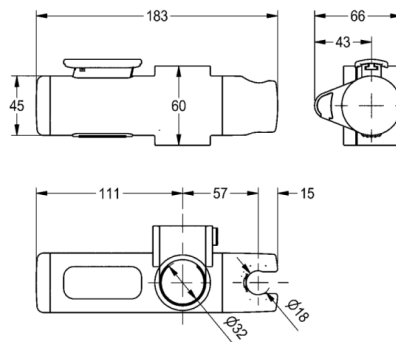

Support de pomme de douche CONTINA

GAMME DE MODÈLES: CONTINA | CNTX268 | 2030038268

Douches | Accessoires

Support de pommeau de douche pour montage aux barres de maintien, d'un diamètre de 32 mm, en ABS chromé, adapté pour des projets de rénovation.

Dimensions 183 x 65 x 66 mm (L x H x P)

Données techniques

Profondeur totale	66.00 mm
Hauteur totale	65.00 mm
Largeur totale	183.00 mm
Diamètre de tube	32.00 mm
Matière	Synthétique
Type de montage	Monté sur le produit
Finition de surface	Chromé
Type de fixation	Serre-joint
Arrière	Non